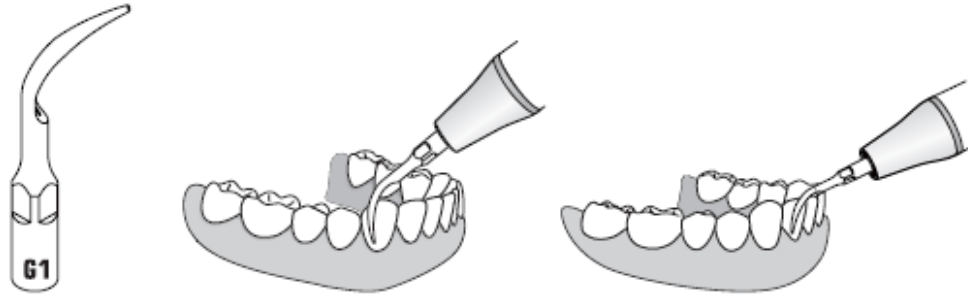

WOODPECKER

Pontas Destartarização

Pontas Destartarização

Acopladas ao sistema Woodpecker que combina saída de água, com jato para pó conjugando os dois

G1 | G3 | G5

G1 (GD1/GS1)

Removal of supragingival deposits in all quadrants.

Demo Video

MODE: G

G3 (GD3/GS3)

Removal of supragingival deposits in all quadrants, including the interproximal and sulcus areas.

Demo Video

MODE: G

G5 (GD5/GS5)

Recommended for treating simple cases and gross supragingival scaling.