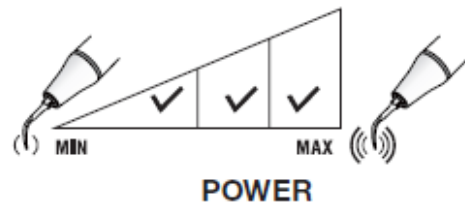

Demo Video

MODE: G