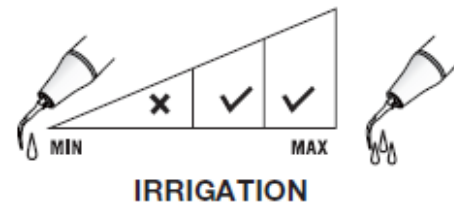

Demo Video

MODE: G