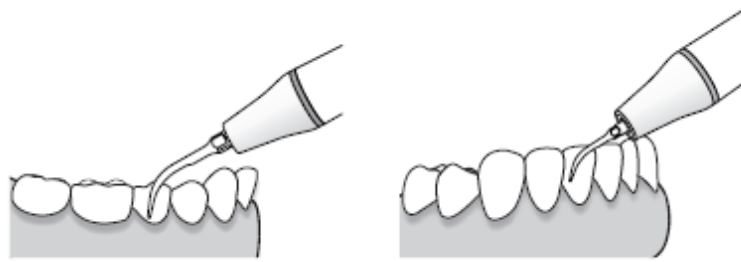

WOODPECKER

Pontas Destartarização

Pontas Destartarização

Acopladas ao sistema Woodpecker que combina saída de água, com jato para pó conjugando os dois

G1 | G3 | G5

G1 (GD1/GS1)

Removal of supragingival deposits in all quadrants.

Demo Video

MODE: G

G3 (GD3/GS3)

Removal of supragingival deposits in all quadrants, including the interproximal and sulcus areas.

Demo Video

MODE: G

G5 (GD5/GS5)

Recommended for treating simple cases and gross supragingival scaling.